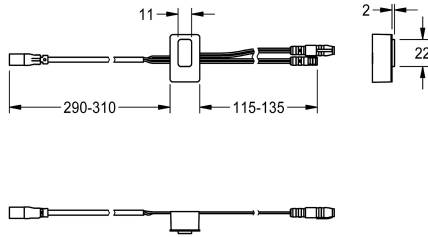

KWC

Sensor, ID 01/00006

Modell-Linie: F5 | ASET1007

Zubehör und Funktionsteile | Ersatzteile Armaturen

KWC-Nr.

2030050159

Sensor mit Steuerelektronik, ID 01/00006

Technische Daten

Füllmenge

1

Mengeneinheit

Stück