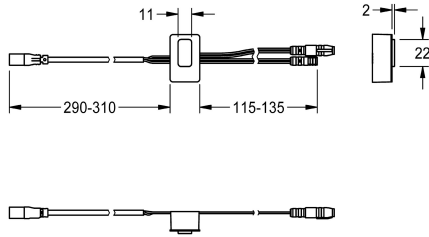

KWC

Sensor, ID 01/00006

Modell-Linie: F5 | ASET1007

Zubehör und Funktionsteile | Ersatzteile Armaturen

KWC-Nr.

2030050159

Sensor mit Steuerelektronik, ID 01/00006

Technische Daten

Füllmenge

1

Mengeneinheit

Stück