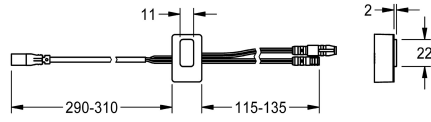

KWC

Sensor, ID 01/00006

Modell-Linie: F5 | ASET1007

Zubehör und Funktionsteile | Ersatzteile Armaturen

KWC-Nr.

2030050159

Sensor mit Steuerelektronik, ID 01/00006

Technische Daten

Füllmenge

1

Mengeneinheit

Stück