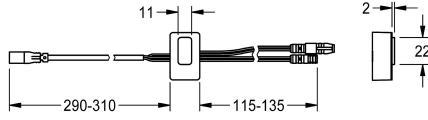

KWC

Sensor, ID 01/00006

Modell-Linie: F5 | ASET1007

Piezas de repuesto | Accesorio Griferias de lavado

KWC-No.

2030050159

Sensor con electrónica de control, ID 01/00006

Datos técnicos

Cantidad

1

Cantidad de unidades de medición

Piezas