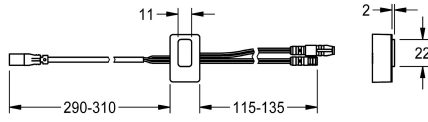

KWC

Sensor, ID 01/00006

Modell-Linie: F5 | ASET1007

Reserve onderdelen | Reserve-onderdelen kranen

KWC-No.

2030050159

Sensor met besturingselektronica, ID 01/00006

Technical Data

Vulhoeveelheid

1

Hoeveelheid meeteenheid

Stuk