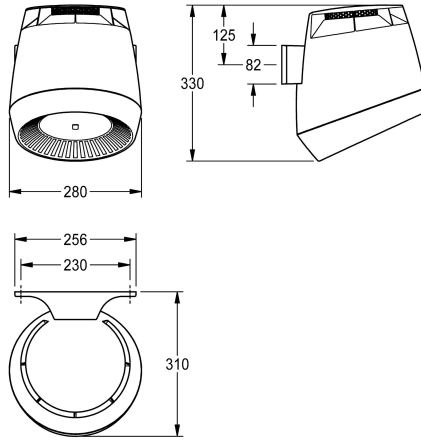

KWC F5 Hood hair dryer

Modell-Linie: F5 | F5DR2001

Osušeče rukou a vysoušeč vlasů | Vysoušeče vlasů

KWC-No.

2030050305

2030052323

Drying recess in basalt grey colour

2030052324

Drying recess in pearl gentian blue colour

2030052327

Drying recess in lemon yellow colour

2030052328

Drying recess in signal red colour

Barevné varianty

bílá

BASALTGREY

PERALGENTIANBLUE

LEMONYELLOW

SIGNALRED

Helmový vysoušeč vlasů F5 k montáži na stěnu, optoelektronicky řízený pro bezdotykové spuštění, integrovaná ionizační technologie, bezuhlíkový a bezúdržbový EC motor. Dosah senzoru a bezpečnostní vypnutí při trvalé reflexi nastavitelné pomocí volitelného obousměrného dálkového ovládní. Z termoplastu, plášť a upevnění barevný odstín světle šedá, vysoušečcí prohlubeň barva bílá, se 4 výstupy vzduchu pro stejnoměrné proudění teplého vzduchu.

Napájecí napětí 230 V AC, 50/60 Hz
Celkový výkon 1300 W
Topný výkon 1200 W
Stupeň krytí IP23
Objem vzduchu 190 m³/h = 53 l/s
Rychlost vzduchu 8 m/s
Hlučnost 66 db (A)
Rozměry 280 x 331 x 307 mm (š x v x h)

Technické údaje

Výkon
Vstupní napájecí napětí Hz
Vstupní napájecí napětí V
Výhřevnost
Materiál
Celková hloubka
Celková výška
Celková šířka
Systém ochrany IP
Hladina zvuku
Celkový příkon motoru
Způsob uchycení
Způsob montáže
Ovládní
Barevné varianty
Základní barva

190 Krychl.metr/hodina
50 Hertz (1/sekundu)
230 Volt
1,200 Watt
syntetický
307 mm
331 mm
280 mm
Gram/krychl.centimetr
66 Decibel (křivka A)
1,300 Watt
závit
montáž na stěnu
senzor
bílá
LIGHTGREY