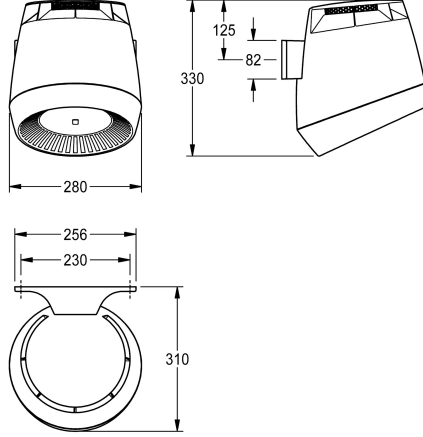

KWC F5 Kupuhiustenkuivaaja

Modell-Linie: F5 | F5DR2001
Käsien- ja hiustenkuivaajat | Hiustenkuivaajat

KWC-No.

2030050305
F5 Kupuhiustenkuivaaja valkoinen

2030052323
F5 Kupuhiustenkuivaaja, basaltin harmaa

2030052324
F5 Kupuhiustenkuivaaja petroolinsininen

2030052327
F5 Kupuhiustenkuivaaja sitruunankeltainen

2030052328
F5 Kupuhiustenkuivaaja punainen

Korostusväri

Valkea

BASALTGREY

PERALGENTIANBLUE

LEMONYELLOW

SIGNALRED

Kosketusvapaa F5-kupuhiustenkuivaaja seinäasennukseen, integroitu ioniteknologia. Harjaton ja huoltovapaa EC-moottori. Sensorin toimintaetäisyys ja turvakatkaisu jatkuvan käytön yhteydessä säädettävissä valinnaisella kaksisuuntaisella kauko-ohjaimella. Thermoplastista muovia. Koteloinnin ja kiinnikkeen väri vaalean harmaa, kuivauskuvun väri valkoinen. 4 puhallinta lämpimän ilman tasaista jakautumista varten.

Verkköjännite 230 V AC, 50/60 Hz
Kokonaisteho 1300 W
Lämmitysteho 1200 W
Suojaluokka IP23
Ilmamäärä 190 m³/h = 53 l/s
Ilman virtausnopeus 8 m/s
Äänen voimakkuus 66 db (A)
Mitat 280 x 331 x 307 mm (L x K x S)

Tekniset tiedot

Puhallusteho

190 Kuutiometriä/tunti

Syöttöjännite HZ

50 Hertsit (1/sekunti)

Syöttöjännite V

230 Voltti

Lämmitys teho

1.200 Watti

Materiaali

Synteettinen

Kokonaissyvyys

307 mm

Kokonaiskorkeus

331 mm

Kokonaisleveys

280 mm

Suojajärjestelmä IP

Grammaa/kuutiosenttimetri

Äänenpaine

66 Desibeli (A-suodatin)

Kokonaisteho

1.300 Watti

Kiinnitystapa

Ruuvi

Asennustapa

Seinäasennus

Toimintatapa

Kosketusvapaa

Korostusväri

Valkea

Perusväri

LIGHTGREY

lviCode

5773585