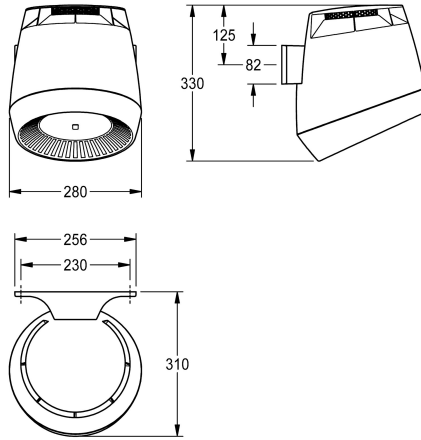

KWC F5 Sèche-cheveux sans contact

Modell-Linie: F5 | F5DR2001
Sèche-mains et sèche-cheveux | Sèches-cheveux

KWC-No.

2030050305

2030052323

Zone de séchage couleur gris basalte

2030052324

Zone de séchage couleur gentiane nacré

2030052327

Zone de séchage couleur jaune citron

2030052328

Zone de séchage couleur rouge de sécurité

Couleur d'accent

Blanc

BASALTGREY

PERALGENTIANBLUE

LEMONYELLOW

SIGNALRED

Sèche-cheveux F5 pour montage mural, à commande opto-électronique pour déclenchement sans contact, technologie à ions intégrée, moteur EC sans brosses et sans entretien. Distance de détection et coupure de sécurité en cas de réflexion permanente réglable par télécommande bidirectionnelle en option. En thermoplastique, boîtier et fixation couleur gris clair, zone de séchage couleur blanc, avec 4 sorties d'air pour une répartition uniforme de l'air.

Tension de raccordement 230 V CA, 50/60 Hz
Puissance totale 1300 W
Puissance de chauffage 1200 W
Type de protection EP23
Débit d'air 190 m³/h = 53 l/s
Vitesse de l'air 8 m/s
Niveau de bruit 66 dB (A)
Dimensions 280 x 331 x 307 mm (L x H x P)

Données techniques

Ventilation en sortie

190 Mètre cube/heure

Alimentation d'entrée en Volt Hz

50 hertz (1/seconde)

Alimentation d'entrée en Volt V

230 Volt

Puissance de chauffage

1,200 Watt

Matière

Synthétique

Profondeur totale

307 mm

Hauteur totale

331 mm

Largeur totale

280 mm

Système de protection IP

Gramme/centimètre cube

Niveau sonore

66 Décibel (évaluation A)

Puissance totale

1,300 Watt

Type de fixation

Fixation

Type de montage

Montage mural

Type d'opération

Fonctionnement du détecteur

Couleur d'accent

Blanc

Couleur de base

LIGHTGREY