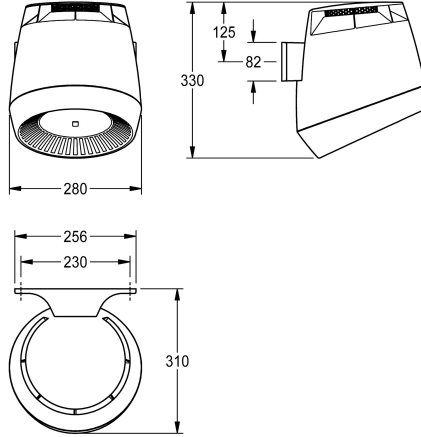

KWC F5 Asciugacapelli

Modell-Linie: F5 | F5DR2001

Asciugamani ed asciugacapelli ad aria calda | Asciugacapelli

KWC-No.

2030050305

2030052323

Con parte inferiore di colore grigio basalto

2030052324

Con parte inferiore di colore blu genziana perlato

2030052327

Con parte inferiore di colore giallo limone

2030052328

Con parte inferiore di colore rosso

Colore accento

Bianco

BASALTGREY

PERALGENTIANBLUE

LEMONYELLOW

SIGNALRED

Asciugacapelli F5 per installazione a parete, controllo optoelettronico per attivazione senza contatto, tecnologia ionica integrata, con 4 uscite d'aria per una distribuzione uniforme dell'aria calda, motore EC senza spazzole e senza necessità di manutenzione. Portata del sensore e arresto di sicurezza con riflessione continua regolabili tramite telecomando bidirezionale opzionale. Realizzato in materiale termoplastico, alloggiamento e fissaggio di colore grigio chiaro, parte inferiore di colore bianco.

Tensione di allacciamento 230 V CA, 50/60 Hz
Potenza totale 1300 W
Potenza termica 1200 W
Tipo di protezione IP23
Quantità d'aria 190 m³/h = 53 l/s
Velocità dell'aria 8 m/s
Livello di rumore 66 db (A)
Dimensioni 280 x 331 x 307 mm (L x A x P)

Dati tecnici

Portata aria

190 Cubic Meter/Hour

Tensione in ingresso Hz

50 Hertz (1/second)

Tensione in ingresso V

230 Volt

Potenza di riscaldamento

1,200 Watt

Materiale

Sintetico

Profondità totale

307 mm

Altezza totale

331 mm

Larghezza complessiva

280 mm

Sistema protettivo IP

Gram/Cubic Centimeter

Livello del rumore

66 Decibels (A Weighting)

Potenza totale

1,300 Watt

Tipo di fissaggio

Vite

Tipo di montaggio

Installazione a parete

Funzionamento

Funzionamento a sensore

Colore accento

Bianco

Colore di base

LIGHTGREY