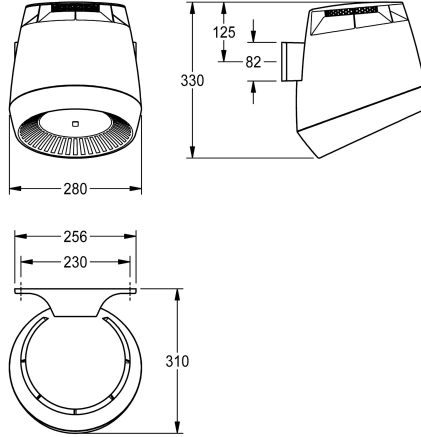

KWC F5 Huvhårtork

Modell-Linie: F5 | F5DR2001
Torkar | Hårtorkar

KWC-No.

2030050305

2030052323

Drying recess in basalt grey colour

2030052324

Drying recess in pearl gentian blue colour

2030052327

Drying recess in lemon yellow colour

2030052328

Drying recess in signal red colour

Accentfärg

Vit

BASALTGREY

PERALGENTIANBLUE

LEMONYELLOW

SIGNALRED

F5 huvhårtork för väggmontering, opto-elektroniskt styrd för beröringsfri igångsättning, integrerad jonteknik, borstfri och underhållsfri EC-motor. Sensorräckvidd och säkerhetsavstängning med kontinuerlig reflektion justerbar med valfri dubbelriktad fjärrkontroll. Av termoplastmaterial, hus och fästsättning i ljusgrått, fördjupningar i vitt med 4 luftuttag för jämn distribution av varm luft.

Anslutningsspänning 230 V AC, 50/60 Hz

total effekt 1300 W
värmeeffekt 1200 W
skyddsklass IP23
luftmängd 190 m³/h = 53 l/s
lufthastighet 8 m/s
bullemnivå 66 db (A)
mått 280 x 331 x 307 mm (B x H x D)

Technical Data

Fläkt utblås

190 Kubikmeter/timme

Inkommande underhålls ström Hz

50 Hertz (1/sekund)

Inkommande underhålls ström V

230 Volt

Värme styrka

1,200 Watt

Material

Syntetisk

Övergripande djup

307 mm

Total höjd

331 mm

Total bredd

280 mm

Skydds system IP

Gram/kubikcentimeter

Ljudtryck

66 Decibel (A-värdering)

Total kraft

1,300 Watt

Typ av fixering

Skruv

Typ av montering

Väggmontering

Typ av operation

Sensor styrning

Accentfärg

Vit

Basfärg

LIGHTGREY