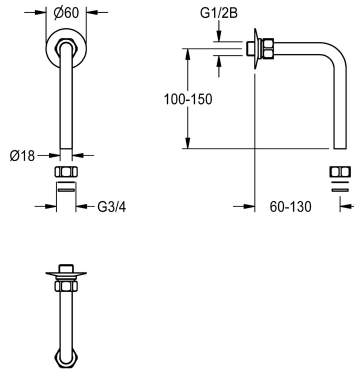

KWC Abgangsbogen

Modell-Linie: **SHOWER-ACCESSORY | ACXX2005**
Duscharmaturen | Zubehör Duschen

KWC-Nr.

2030050434

Abgangsbogen 120 x 150 mm, Montagemaß maximal 130 x 134 mm

2030050435

Abgangsbogen 120 x 500 mm, Montagemaß maximal 130 x 484 mm

Abgangsbogen 120 x 150 mm, mit Reduziemippel G 1/2 B und 2 Quetschüberwurfmutter G 3/4 x 18 mm. Messing poliert verchromt.

Montagemaß maximal 130 x 134 mm

Technische Daten

Art des Duschröhres

Abgangsbogen