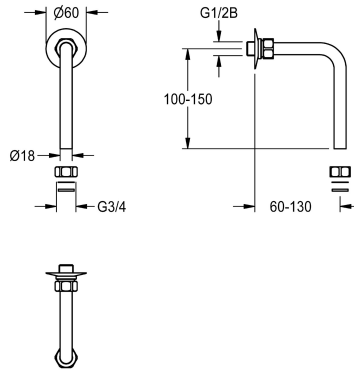

KWC Abgangsbogen

Modell-Linie: **SHOWER-ACCESSORY | ACXX2005**
Duscharmaturen | Zubehör Duschen

KWC-Nr.

2030050434

Abgangsbogen 120 x 150 mm, Montagemaß maximal 130 x 134 mm

2030050435

Abgangsbogen 120 x 500 mm, Montagemaß maximal 130 x 484 mm

Abgangsbogen 120 x 150 mm, mit Reduziemippel G 1/2 B und 2 Quetschüberwurfmutter G 3/4 x 18 mm. Messing poliert verchromt.

Montagemaß maximal 130 x 134 mm

Technische Daten

Art des Duschromes

Abgangsbogen

teamNumber