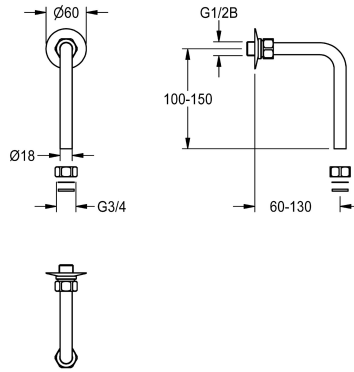

KWC Abgangsbogen

Modell-Linie: **SHOWER-ACCESSORY | ACXX2005**
Duscharmaturen | Zubehör Duschen

KWC-Nr.

2030050434

Abgangsbogen 120 x 150 mm, Montagemaß maximal 130 x 134 mm

2030050435

Abgangsbogen 120 x 500 mm, Montagemaß maximal 130 x 484 mm

Abgangsbogen 120 x 150 mm, mit Reduziemippel G 1/2 B und 2 Quetschüberwurfmutter G 3/4 x 18 mm. Messing poliert verchromt.

Montagemaß maximal 130 x 134 mm

Technische Daten

Art des Duschromes

Abgangsbogen