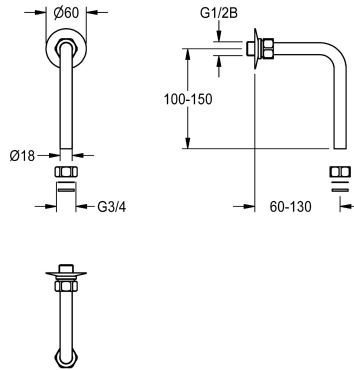

KWC

Bent outlet

Modell-Linie: SHOWER-ACCESSORY | ACXX2005

Suihkut ja suihkupaneelit | Suihkujen täydennysosat

KWC-No.

2030050434

Poistokaari 120 x 150 mm, maksimiasennusmitat 130 x 134 mm

2030050435

Taivutettu poistoputki 120 x 500 mm, maksimiasennusetäisyys 130 x 484 mm

Taivutettu poistoputki 120 x 500 mm, G 1/2 B supistusnipalla ja 2 puristusliitosmutteria G 3/4 x 18 mm. Kromipinnoitettua messinkiä.

Maksimiasennusmitat 130 x 134 mm

Tekniset tiedot

ATT-WS-TYPESHOWPIPE

lviCode

BENT-OUTLET

0