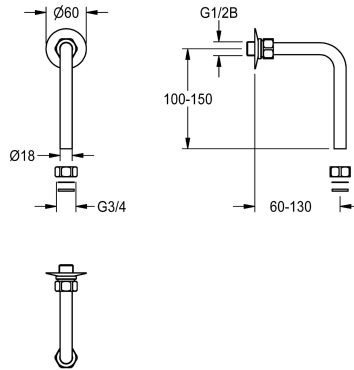

KWC Afvoerbocht

Modell-Linie: **SHOWER-ACCESSORY | ACXX2005**
Douches | Accessoires voor douches

KWC-No.

2030050434

Afvoerbochten 120 x 150 mm, montagemaat maximaal 130 x 134 mm

2030050435

Afvoerbocht 120 x 500 mm, montagemaat maximaal 130 x 484 mm

Afvoerbocht 120 x 150 mm, met verloopnippel G 1/2 B en 2 knelwartelmoeren G 3/4 x 18 mm, messing gepolijst verchromd.

Montagemaat maximaal 130 x 134 mm

Technical Data

Type douchepijp

Gebogen uitlaat