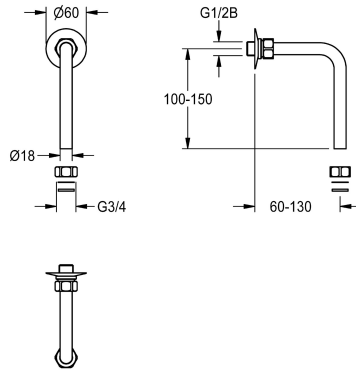

Modell-Linie: **SHOWER-ACCESSORY | ACXX2005**

Armatura natryskowa | Wyposażenie dodatkowe do armatur natryskowych

##### **2030050434**

Kolanko odpływowe 120 x 150 mm, wymiary montażowe maks.  
130 x 134 mm

##### **2030050435**

Kolanko odpływowe 120 x 500 mm, wymiary montażowe maks.  
130 x 484 mm

Kolanko odpływowe 120 x 150 mm, ze złączką redukcyjną G 1/2 B i dwoma zaciskowymi nakrętkami G 3/4 x 18 mm. Korpus mosiężny polerowany, powłoka chromowana.

Wymiary montażowe maks. 130 x 134 mm