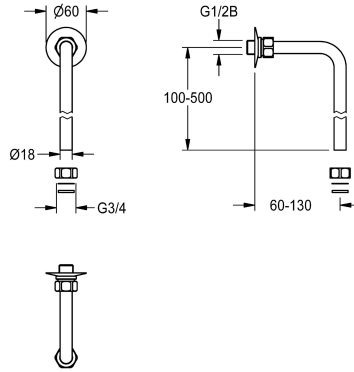

KWC Abgangsbogen

Modell-Linie: **SHOWER-ACCESSORY | ACXX2006**
Duscharmaturen | Zubehör Duschen

KWC-Nr.

2030050434

Abgangsbogen 120 x 150 mm, Montagemaß maximal 130 x 134 mm

2030050435

Abgangsbogen 120 x 500 mm, Montagemaß maximal 130 x 484 mm

Abgangsbogen 120 x 500 mm, mit Reduziermippel G 1/2 B und 2 Quetschüberwurfmutter G 3/4 x 18 mm. Messing poliert verchromt.

Montagemaß maximal 130 x 484 mm

Technische Daten

Art des Duschrohres

Abgangsbogen