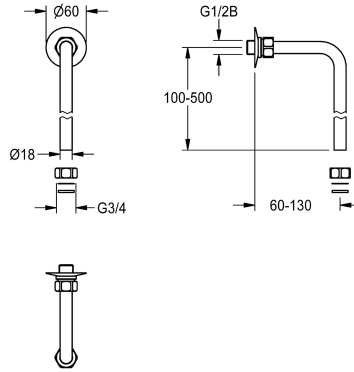

## KWC Abgangsbogen

Modell-Linie: **SHOWER-ACCESSORY | ACXX2006**  
Duscharmaturen | Zubehör Duschen

#### 2030050434

Abgangsbogen 120 x 150 mm, Montagemaß maximal 130 x 134 mm

#### 2030050435

Abgangsbogen 120 x 500 mm, Montagemaß maximal 130 x 484 mm

Abgangsbogen 120 x 500 mm, mit Reduziemippel G 1/2 B und 2 Quetschüberwurfmutter G 3/4 x 18 mm. Messing poliert verchromt.

Montagemaß maximal 130 x 484 mm

### Technische Daten

Art des Duschrohres

Abgangsbogen

teamNumber

0