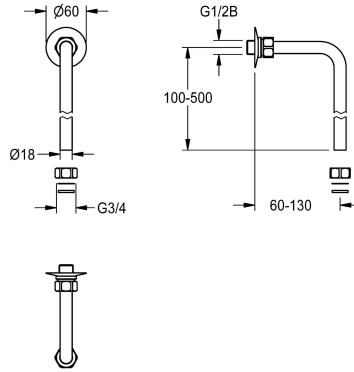

KWC Abgangsbogen

Modell-Linie: **SHOWER-ACCESSORY | ACXX2006**
Duscharmaturen | Zubehör Duschen

KWC-Nr.

2030050434

Abgangsbogen 120 x 150 mm, Montagemaß maximal 130 x 134 mm

2030050435

Abgangsbogen 120 x 500 mm, Montagemaß maximal 130 x 484 mm

Abgangsbogen 120 x 500 mm, mit Reduziernippel G 1/2 B und 2 Quetschüberwurfmutter G 3/4 x 18 mm. Messing poliert verchromt.

Montagemaß maximal 130 x 484 mm

Technische Daten

Art des Duschromes

Abgangsbogen