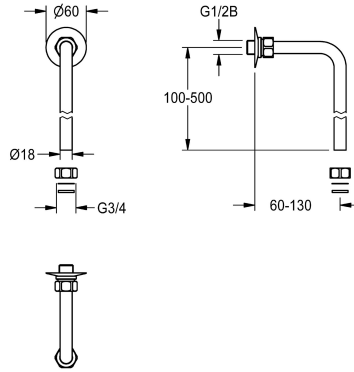

KWC

Taivutettu poistoputki

Modell-Linie: SHOWER-ACCESSORY | ACXX2006

Suihkut ja suihkupaneelit | Suihkujen täydennysosat

KWC-No.

2030050434

Poistokaari 120 x 150 mm, maksimiasennusmitat 130 x 134 mm

2030050435

Taivutettu poistoputki 120 x 500 mm, maksimiasennusetäisyys 130 x 484 mm

Taivutettu poistoputki 120 x 500 mm, G 1/2 B supistusnipalla ja 2 puristusliitosmutteria G 3/4 x 18 mm. Kromipinnoitettua messinkiä.

Maksimiasennusetäisyys 130 x 484 mm.

Tekniset tiedot

ATT-WS-TYPESHOWPIPE

lviCode

BENT-OUTLET

0