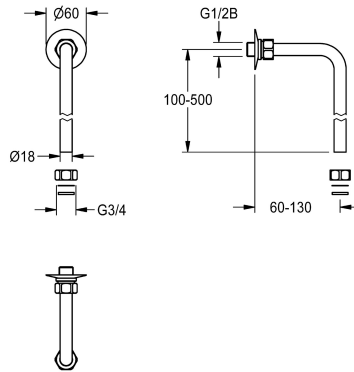

KWC Afvoerbocht

Modell-Linie: **SHOWER-ACCESSORY | ACXX2006**
Douches | Accessoires voor douches

KWC-No.

2030050434

Afvoerbochten 120 x 150 mm, montagemaat maximaal 130 x 134 mm

2030050435

Afvoerbocht 120 x 500 mm, montagemaat maximaal 130 x 484 mm

Afvoerbocht 120 x 500 mm, met verloopnippel G 1/2 B en 2 knelwartelmoeren G 3/4 x 18 mm, messing gepolijst verchromd.

Montagemaat maximaal 130 x 484 mm

Technical Data

Type douchepijp

Gebogen uitlaat