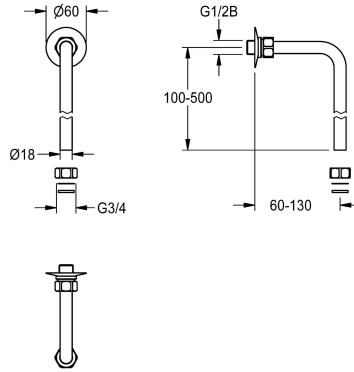

KWC Afvoerbocht

Modell-Linie: **SHOWER-ACCESSORY | ACXX2006**
Douches | Accessoires voor douches

KWC-No.

2030050434

Afvoerbochten 120 x 150 mm, montagemaat maximaal 130 x 134 mm

2030050435

Afvoerbocht 120 x 500 mm, montagemaat maximaal 130 x 484 mm

Afvoerbocht 120 x 500 mm, met verloopnippel G 1/2 B en 2 knelwartelmoeren G 3/4 x 18 mm, messing gepolijst verchromd.

Montagemaat maximaal 130 x 484 mm

Technical Data

Type douchepijp

Gebogen uitlaat