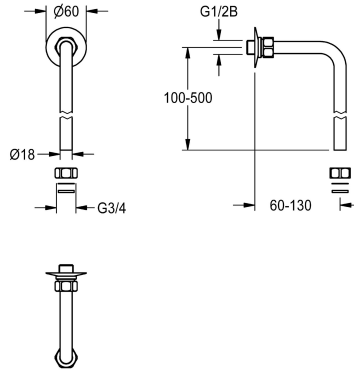

### Bent outlet

Modell-Linie: **SHOWER-ACCESSORY | ACXX2006**

Armatura natryskowa | Wyposażenie dodatkowe do armatur natryskowych

##### **2030050434**

Kolanko odpływowe 120 x 150 mm, wymiary montażowe maks.  
130 x 134 mm

##### **2030050435**

Kolanko odpływowe 120 x 500 mm, wymiary montażowe maks.  
130 x 484 mm

Kolanko odpływowe 120 x 500 mm, ze złączką redukcyjną G 1/2 B i dwoma zaciskowymi nakrętkami G 3/4 x 18 mm. Korpus mosiężny polerowany, powłoka chromowana.

Wymiary montażowe maks. 130 x 484 mm