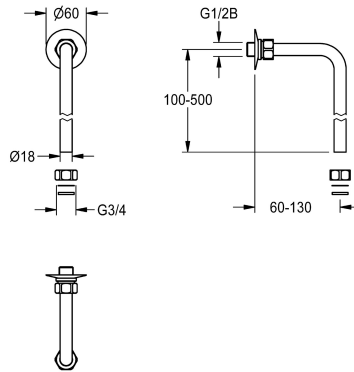

KWC

Bent outlet

Modell-Linie: SHOWER-ACCESSORY | ACXX2006

Duschar | Kompletterande delar duschar

KWC-No.

2030050434

Bent outlet 120 x 150 mm, maximum mounting dimension 130 x 134 mm

2030050435

Bent outlet 120 x 500 mm, maximum mounting dimension 130 x 484 mm

Böjt utmatningsrör 120 x 500 mm, med reducernippel G 1/2 B och 2 klämöverfallsmuttrar G 3/4 x 18 mm. Högblank förkromad mässing.

Monteringsmått maximalt 130 x 484 mm

Technical Data

ATT-WS-TYPESHOWPIPE

BENT-OUTLET