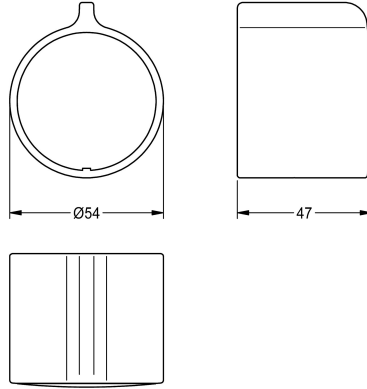

KWC

Rukojet teplotního voliče

Modell-Linie: F5 | ASXT9004

Příslušenství a funkční díly | Náhradní díly Umyvadlové armatury

KWC-No.

2030050541

Rukojet teplotního voliče z kovu

Technické údaje