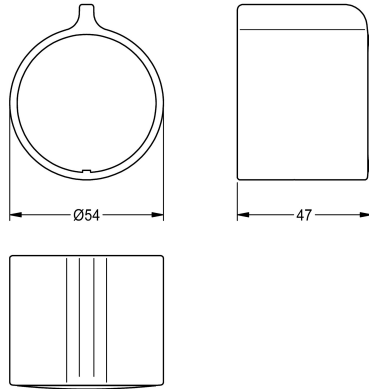

### Temperaturwahlgriff

Modell-Linie: F5 | ASXT9004

Zubehör und Funktionsteile | Ersatzteile Duschen

#### KWC-Nr.

2030050541

Temperaturwahlgriff aus Metall

#### Technische Daten

Füllmenge

1

Mengeneinheit

Stück