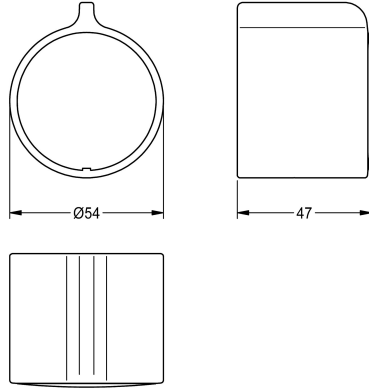

KWC

Temperaturwahlgriff

Modell-Linie: F5 | ASXT9004

Zubehör und Funktionsteile | Ersatzteile Duschen

KWC-Nr.

2030050541

Temperaturwahlgriff aus Metall

Technische Daten

Füllmenge

1

Mengeneinheit

Stück