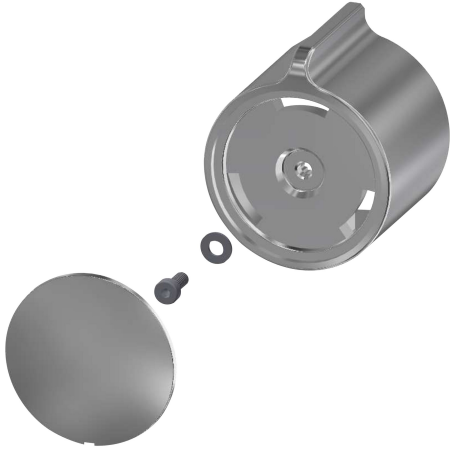

## KWC

### Temperaturwahlgriff

Modell-Linie: F5 | ASXT9004

Zubehör und Funktionsteile | Ersatzteile Duschen

#### KWC-Nr.

2030050541

Temperaturwahlgriff aus Metall