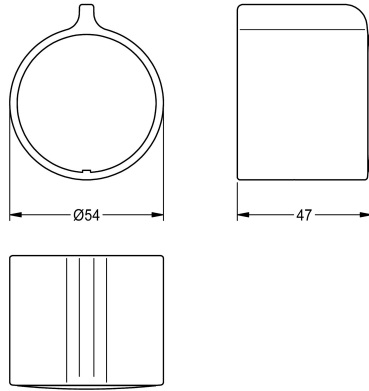

### Mango selector de temperatura

Modell-Linie: F5 | ASXT9004

Piezas de repuesto | Piezas de repuesto para duchas

KWC-No.

**2030050541**

Mango selector de temperatura de metal

#### Datos técnicos

Cantidad

1

Cantidad de unidades de medición

Piezas