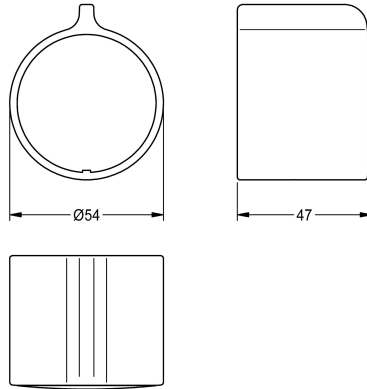

## KWC

Leva di selezione temperatura

Modell-Linie: F5 | ASXT9004

Ricambi | Ricambi per rubinetteria doccia

**KWC-No.**

**2030050541**

Leva di selezione temperatura di metallo

**Dati tecnici**

Capacità

1

Quantità UOM

Pezzi