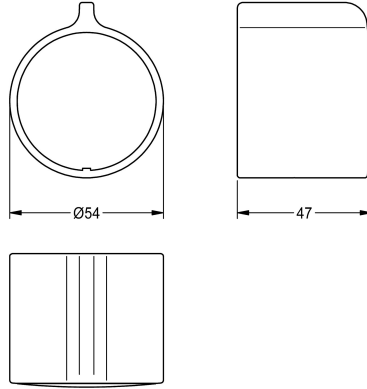

## KWC

Leva di selezione temperatura

Modell-Linie: F5 | ASXT9004

Ricambi | Ricambi per rubinetteria doccia

KWC-No.

**2030050541**

Leva di selezione temperatura di metallo

Dati tecnici

Capacità

1

Quantità UOM

Pezzi