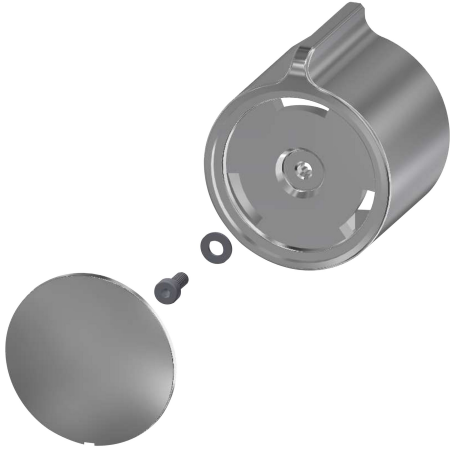

## KWC

Leva di selezione temperatura

Modell-Linie: F5 | ASXT9004

Ricambi | Ricambi per rubinetteria doccia

**KWC-No.**

**2030050541**

Leva di selezione temperatura di metallo

**Dati tecnici**

Capacità

1

Quantità UOM

Pezzi