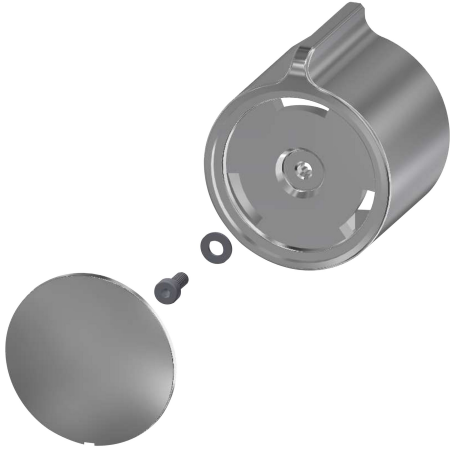

## KWC

Leva di selezione temperatura

Modell-Linie: F5 | ASXT9004

Ricambi | Ricambi per rubinetteria doccia

KWC-No.

**2030050541**

Leva di selezione temperatura di metallo

Dati tecnici

Capacità

1

Quantità UOM

Pezzi