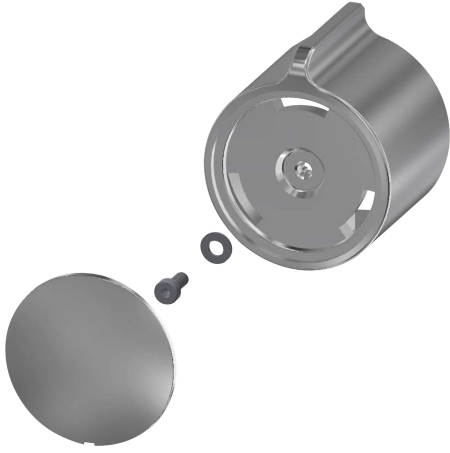

## KWC Temperatuurhendel

Modell-Linie: F5 | ASXT9004  
Reserve onderdelen | Reserve-onderdelen douches

**KWC-No.**

**2030050541**

Temperatuurhendel van metaal

**Technical Data**

Vulhoeveelheid

1