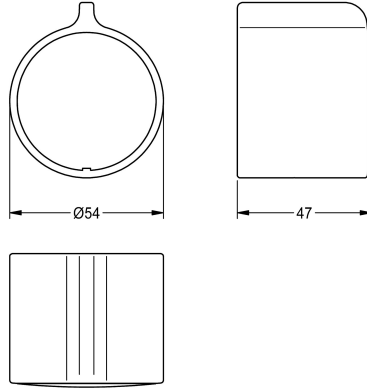

## KWC Temperatuurhendel

Modell-Linie: F5 | ASXT9004  
Reserve onderdelen | Reserve-onderdelen douches

**KWC-No.**

**2030050541**

Temperatuurhendel van metaal

**Technical Data**

Vulhoeveelheid

1

Hoeveelheid meeteenheid

Stuk