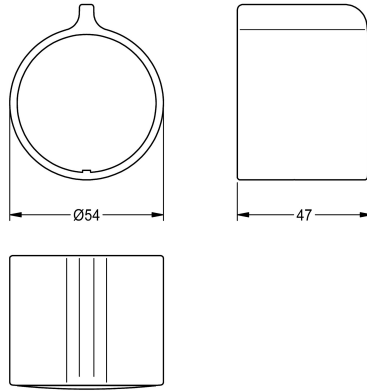

KWC

Temperatuurhendel

Modell-Linie: F5 | ASXT9004

Reserve onderdelen | Reserve-onderdelen douches

KWC-No.

2030050541

Temperatuurhendel van metaal

Technical Data

Vulhoeveelheid

1

Hoeveelheid meeteenheid

Stuk