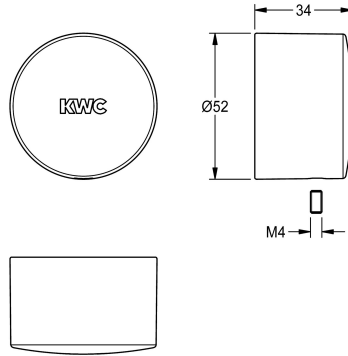

KWC

Tlačná krytka

Modell-Linie: F5 | ASST9001

Příslušenství a funkční díly | Náhradní díly Umyvadlové armatury

KWC-No.

2030050542

Tlačná krytka pro samouzavírací termostátovou baterii F5S,
kompletní s chromovanou zátkou.