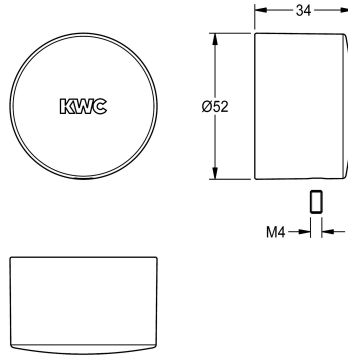

KWC Druckkappe

Modell-Linie: F5 | ASST9001
Zubehör und Funktionsteile | Ersatzteile Duschen

KWC-Nr.

2030050542

Druckkappe für F5S-Therm Selbstschluss-Thermostatbatterie,
komplett mit verchromtem Stopfen.

Technische Daten

Füllmenge

1

Mengeneinheit

Stück