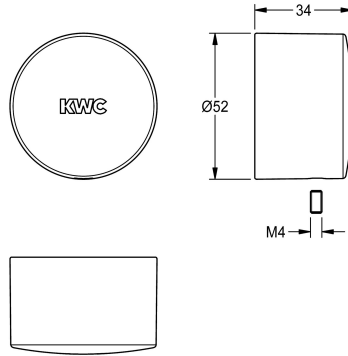

KWC

Caperuza de pulsador

Modell-Linie: F5 | ASST9001

Piezas de repuesto | Piezas de repuesto para duchas

KWC-No.

2030050542

Caperuza de pulsador para grifo de termostato con cierre automático F5S, completa con tapón cromado.

Datos técnicos

Cantidad

1

Cantidad de unidades de medición

Piezas