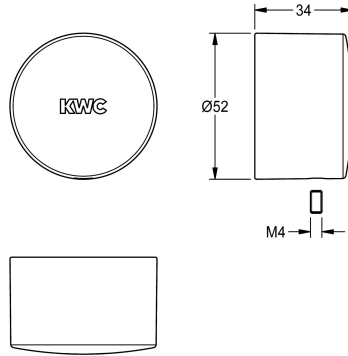

### Bouchon de pression

Modell-Linie: F5 | ASST9001

Pièces de rechange | Pièces de rechange robinetterie de douche

#### KWC-No.

2030050542

Bouchon de pression pour mitigeur thermostatique à fermeture automatique F5S-Therm, complet avec bouchon chromé.

#### Données techniques

Unité de remplissage

1

Unité de mesure

Pièce