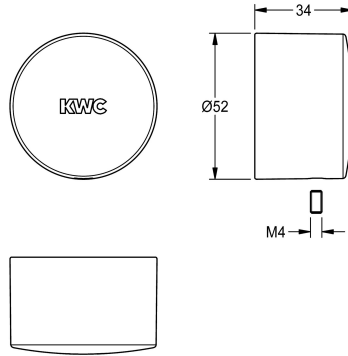

### Cappuccio a pressione

Modell-Linie: F5 | ASST9001

Ricambi | Ricambi per rubinetteria doccia

#### KWC-No.

2030050542

Cappuccio a pressione per miscelatore termostatico temporizzato F5S-Therm, completo di tappo cromato.