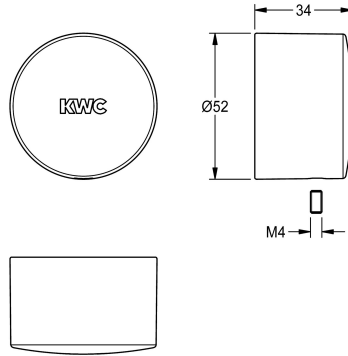

KWC

Cappuccio a pressione

Modell-Linie: F5 | ASST9001

Ricambi | Ricambi per rubinetteria doccia

KWC-No.

2030050542

Cappuccio a pressione per miscelatore termostatico temporizzato F5S-Therm, completo di tappo cromato.

Dati tecnici

Capacità

1

Quantità UOM

Pezzi