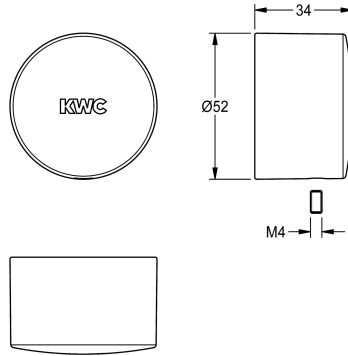

KWC Przycisk

Modell-Linie: F5 | ASST9001

Akcesoria i elementy funkcyjne | Części zamienne do armatur natryskowych

KWC-No.

2030050542

Przycisk do termostatycznej baterii samozamykającej F5S-Therm, kompletny z chromowaną zatyczką

Dane techniczne

Pojemność

1

Ilość uom

Sztuki