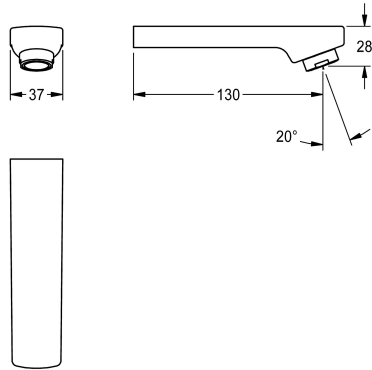

## KWC

Auslauf, 130 mm

Modell-Linie: F5 | ASEX1018

Zubehör und Funktionsteile | Ersatzteile Armaturen

### KWC-Nr.

**2030050901**

Auslauf für F3E und F5E Wandeinbauarmaturen, mit Luftsprudler  
3,0 l/min, Ausladung 130 mm.

### Technische Daten

Ausladung des Auslaufs

130 mm

Art des Auslaufes

Wandauslauf

Volumenstrom bei 3 bar

0,05 l/s