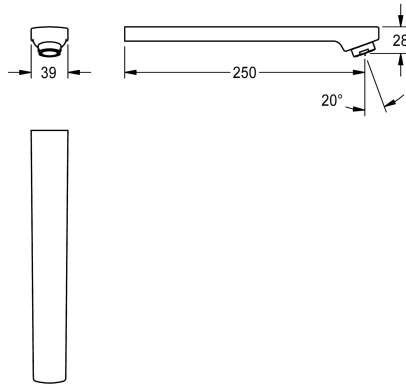

## KWC

Auslauf, 250 mm

Modell-Linie: F5 | ASEX1020

Zubehör und Funktionsteile | Ersatzteile Armaturen

### KWC-Nr.

**2030050903**

Auslauf für F3E und F5E Wandeinbauarmaturen, mit Luftsprudler  
3,0 l/min, Ausladung 250 mm.

### Technische Daten

Ausladung des Auslaufs

250 mm

Art des Auslaufes

Wandauslauf

Volumenstrom bei 3 bar

0,05 l/s