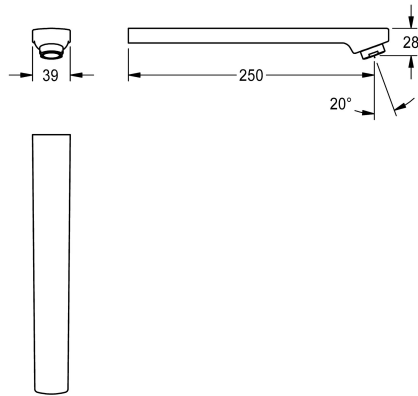

KWC

Bocca di erogazione, 250 mm

Modell-Linie: F5 | ASEX1020

Ricambi | Accessori per rubinetterie per lavabi

KWC-No.

2030050903

Bocca di erogazione per rubinetterie ad incasso a parete F3E e F5E, con aeratore 3,0 l/min, proiezione 250 mm.

Dati tecnici

Proiezione bocca

250 mm

Tipologia bocca erogazione

Scarico a parete

ATT-WS-VOLFLOWRATE3

0.05 l/s