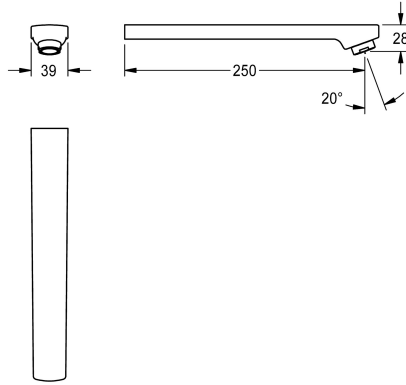

## KWC

Uitloop, 250 mm

Modell-Linie: F5 | ASEX1020

Reserve onderdelen | Reserve-onderdelen kranen

### KWC-No.

**2030050903**

Uitloop voor wandinbouwkransen F3 en F5, met perlator 3,0 l/min, uitloopsprong 250 mm.

### Technical Data

Lengte uitloop

250 mm

Type uitloop

Wanduitlaat

ATT-WS-VOLFLOWRATE3

0,05 l/s