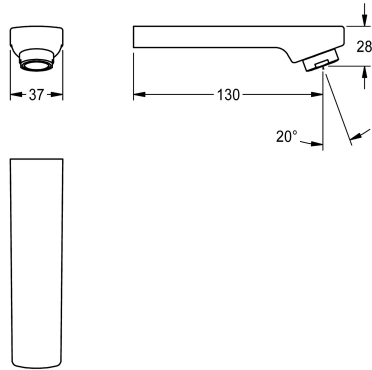

KWC

Auslauf, 130 mm

Modell-Linie: F3 | ASEM1006

Zubehör und Funktionsteile | Ersatzteile Armaturen

KWC-Nr.

2030051051

Auslauf für F3E-Mix Waschplatzbatterie, mit Luftsprudler 3,0 l/min, Ausladung 130 mm.

Technische Daten

Ausladung des Auslaufs

130 mm

Art des Auslaufes

Wandauslauf

Volumenstrom bei 3 bar

0,05 l/s