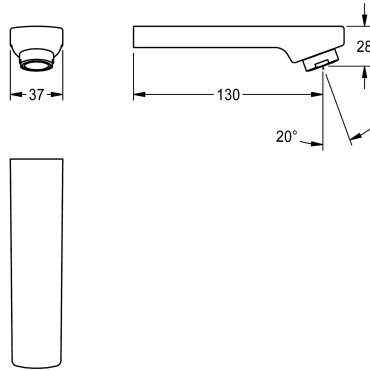

KWC

Auslauf, 130 mm

Modell-Linie: F3 | ASEM1006

Zubehör und Funktionsteile | Ersatzteile Armaturen

KWC-Nr.

2030051051

Auslauf für F3E-Mix Waschplatzbatterie, mit Luftsprudler 3,0 l/min, Ausladung 130 mm.

Technische Daten

Ausladung des Auslaufs

130 mm

Art des Auslaufes

Wandauslauf

Volumenstrom bei 3 bar

0,05 l/s