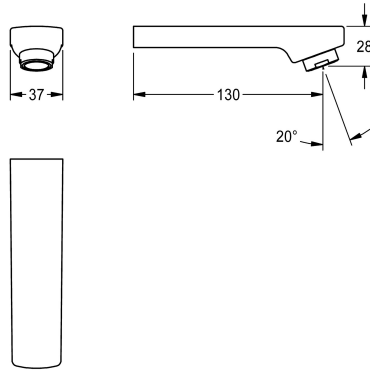

KWC

Salida, 130 mm

Modell-Linie: F3 | ASEM1006

Piezas de repuesto | Accesorio Griferías de lavado

KWC-No.

2030051051

Salida para grifo de zonas de lavabo F3E-Mix, con aireador, 3,0 l/min, longitud de 130 mm.

Datos técnicos

Vaciado del desagüe

130 mm

Tipo de caño

Tomacorriente de la pared

ATT-WS-VOLFLOWRATE3

0,05 l/s