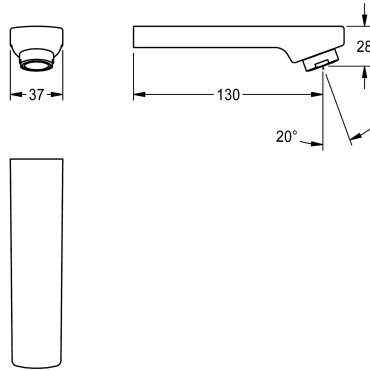

## KWC

Bocca di erogazione, 130 mm

Modell-Linie: F3 | ASEM1006

Ricambi | Accessori per rubinetterie per lavabi

### KWC-No.

**2030051051**

Bocca di erogazione per miscelatori per lavabo F3E-Mix, con aeratore 3,0 l/min, proiezione 130 mm.

### Dati tecnici

Proiezione bocca

130 mm

Tipologia bocca erogazione

Scarico a parete

ATT-WS-VOLFLOWRATE3

0,05 l/s