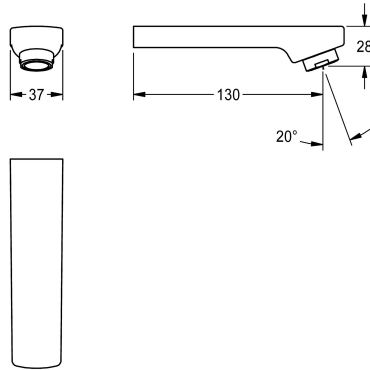

KWC

Uitloop, 130 mm

Modell-Linie: F3 | ASEM1006

Reserve onderdelen | Reserve-onderdelen kranen

KWC-No.

2030051051

Uitloop voor elektronische wastafelmengkraan F3E-Mix, met perlator 3,0 l/min, uitloopsprong 130 mm.

Technical Data

Lengte uitloop

130 mm

Type uitloop

Wanduitlaat

ATT-WS-VOLFLOWRATE3

0,05 l/s