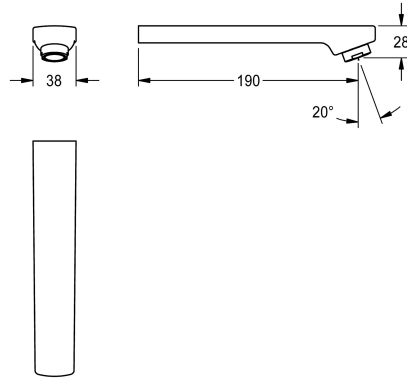

KWC

Auslauf, 190 mm

Modell-Linie: F3 | ASEM1007

Zubehör und Funktionsteile | Ersatzteile Armaturen

KWC-Nr.

2030051052

Auslauf für F3E-Mix Waschplatzbatterie, mit Luftsprudler 3,0 l/min, Ausladung 190 mm.

Technische Daten

Ausladung des Auslaufs

190 mm

Art des Auslaufes

Wandauslauf

Volumenstrom bei 3 bar

0,05 l/s