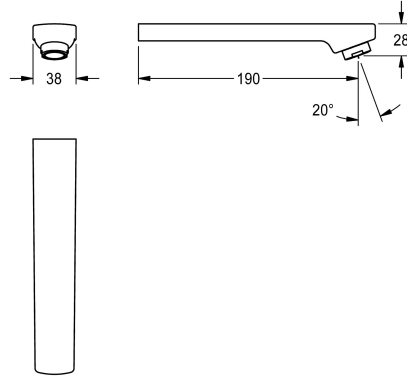

KWC

Salida, 190 mm

Modell-Linie: F3 | ASEM1007

Piezas de repuesto | Accesorio Griferias de lavado

KWC-No.

2030051052

Salida para grifo de zonas de lavabo F3E-Mix, con aireador, 3,0 l/min, longitud de 190 mm.

Datos técnicos

Vaciado del desagüe

190 mm

Tipo de caño

Tomacorriente de la pared

ATT-WS-VOLFLOWRATE3

0,05 l/s