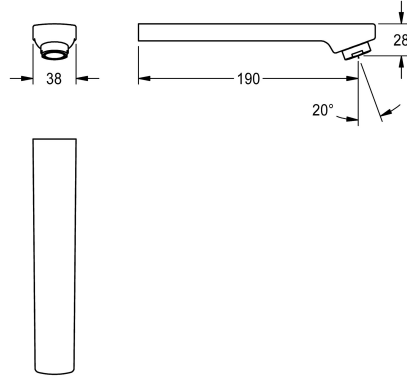

KWC

Bocca di erogazione, 190 mm

Modell-Linie: F3 | ASEM1007

Ricambi | Accessori per rubinetterie per lavabi

KWC-No.

2030051052

Bocca di erogazione per miscelatori per lavabo F3E-Mix, con aeratore 3,0 l/min, proiezione 190 mm.

Dati tecnici

Proiezione bocca

190 mm

Tipologia bocca erogazione

Scarico a parete

ATT-WS-VOLFLOWRATE3

0,05 l/s