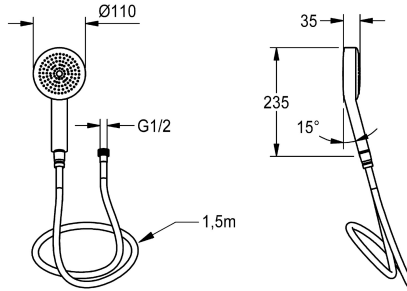

KWC

Ruční sprcha

Modell-Linie: SHOWER-ACCESSORY | ACXX2007

Sprchové armatury | Příslušenství Sprchy

KWC-No.

2030051216

Ruční sprcha

Ruční sprcha z pochromovaného plastu, s dešťovým proudem, jeden druh proudu, průměr 110 mm, se systémem proti usazování vodního kamene a nízkou tvorbou aerosolu. Včetně sprchové hadice

zesílené nylonem v barvě chromu. S otočnou přípojkou ve tvaru kužele G 1/2 a vroubkovanou přípojkou armatury G 1/2, délka 1500 mm.

Technické údaje

Množství

1

Množství uom

ks

Volitelné příslušenství

Sprchová tyč