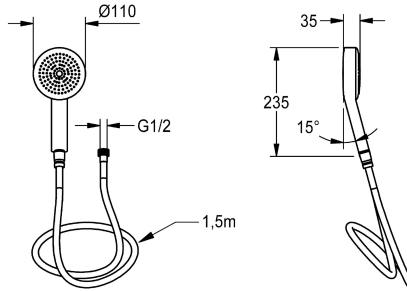

## KWC Handbrause

Modell-Linie: SHOWER-ACCESSORY | ACXX2007  
Duscharmaturen | Zubehör Duschen

### KWC-Nr.

**2030051216**  
Handbrause

Handbrause aus Kunststoff verchromt mit Regenstrahl, eine Strahlart, Durchmesser 110 mm, aerosolarm mit Antikalk-System. Inklusive nylonverstärktem Brauseschlauch in Chromfarbe. Mit

verdrehbarem konischem Handbrauseanschluss G 1/2 und gerändeltem Armaturenanschluss G 1/2, Länge 1500 mm.

### Technische Daten

Füllmenge
Mengeneinheit
lgPosNumber

1
Stück
63FJ85A