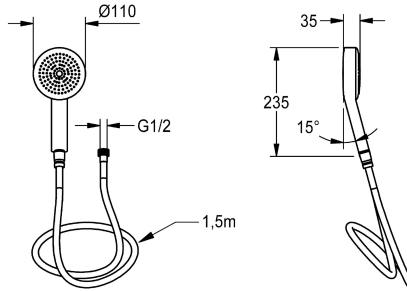

## KWC Handbrause

Modell-Linie: SHOWER-ACCESSORY | ACXX2007  
Duscharmaturen | Zubehör Duschen

### KWC-Nr.

**2030051216**  
Handbrause

Handbrause aus Kunststoff verchromt mit Regenstrahl, eine Strahlart, Durchmesser 110 mm, aerosolarm mit Antikalk-System. Inklusive nylonverstärktem Brauseschlauch in Chromfarbe. Mit

verdrehbarem konischem Handbrauseanschluss G 1/2 und gerändeltem Armaturenanschluss G 1/2, Länge 1500 mm.

### Technische Daten

Füllmenge
Mengeneinheit
teamNumber

1
Stück
741578